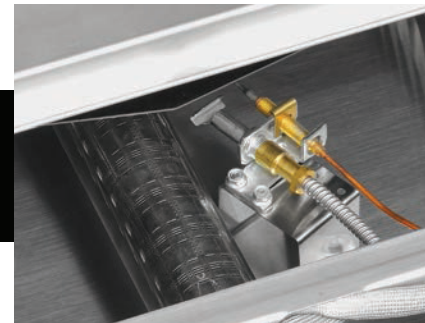

/ServinoxTodoParaTuNegocio

@servinoxAceros

/Servinox GDL